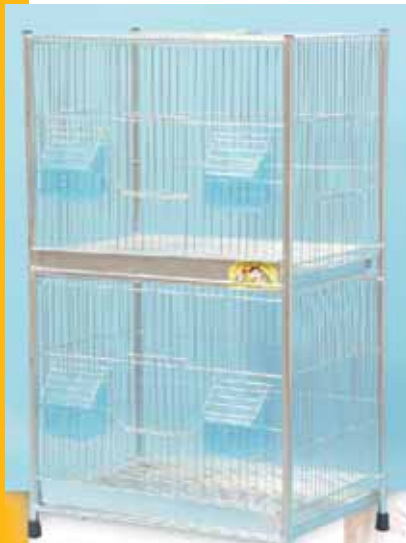

Κωδ.: 00001127  
ΖΕΥΓ/ΣΤΡΑ ΑΝΑΠΑΡΑΓΩΓΗΣ  
Διάστ.: 68,5X34X52

Κωδ.: 00001124  
ΖΕΥΓ/ΣΤΡΑ ΑΝΑΠΑΡΑΓΩΓΗΣ  
ΔΥΟΡΟΦΗ / Διάστ.: 68,5X34X89

Κωδ.: 00001120  
ΖΕΥΓ/ΣΤΡΑ ΑΝΑΠΑΡΑΓΩΓΗΣ  
ΤΡΙΟΡΟΦΗ / Διάστ.: 68,5X34X126