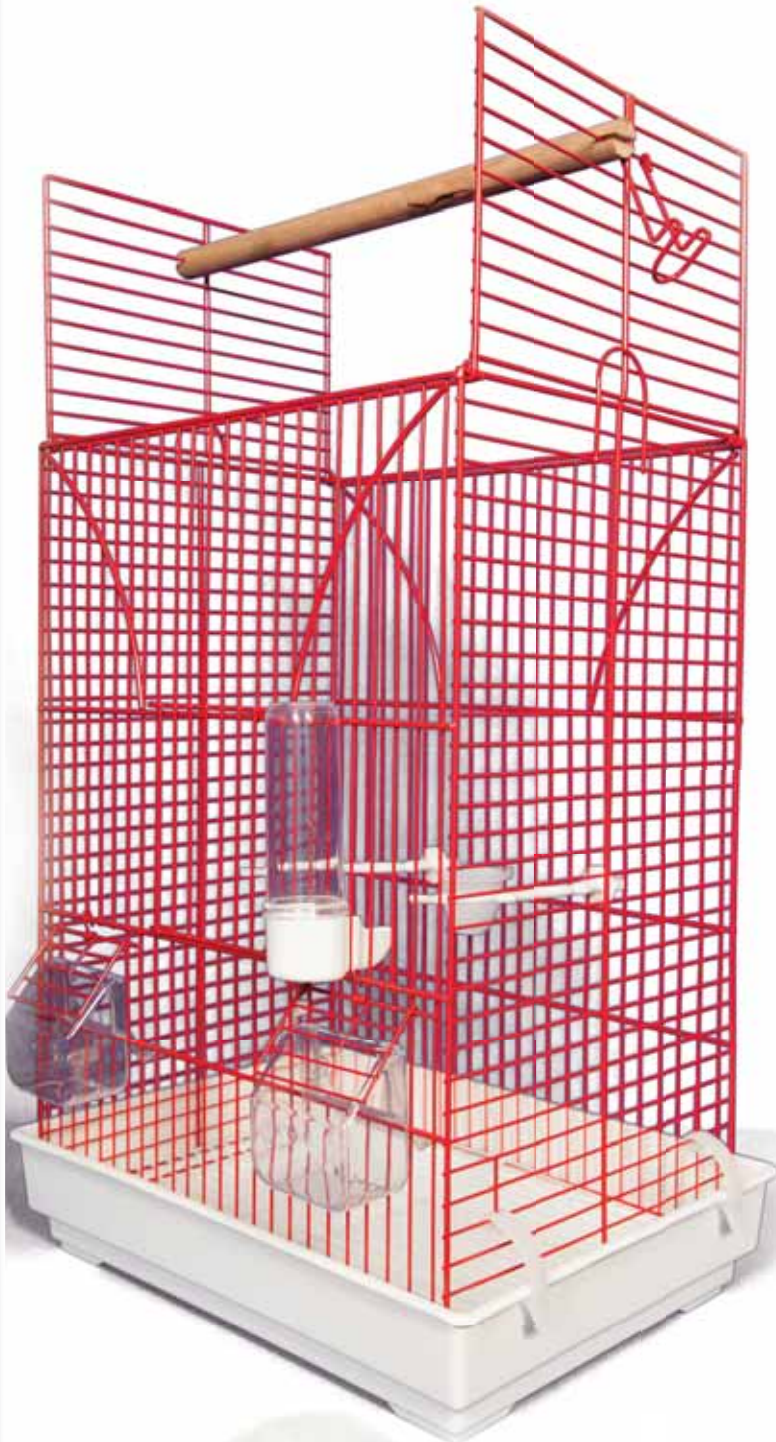

## ΕΞΩΤΕΡΙΚΕΣ ΔΙΑΣΤΑΣΕΙΣ

μήκος: 40cm

πλάτος: 33cm

ύψος με κλειστή οροφή: 55cm

ύψος με ανοιχτή οροφή: 70cm

## ΑΞΕΣΟΥΑΡ - ΕΞΟΠΛΙΣΜΟΣ

ταΐστρα, ποτίστρα, καθαμάκια, αυγοθήκη

**Κ** ΚΛΟΥΒΟΤΕΧΝΙΚΗ

Κωδ.: 00001035  
ΦΑΝΤΟΜ  
Διάστ.: 40X28X52

Κωδ.: 00001056  
ΡΟΚΟ  
Διάστ.: 40X28X53

Κωδ.: 00001041  
ΑΠΟΛΛΩΝ  
Διάστ.: 65X30X47