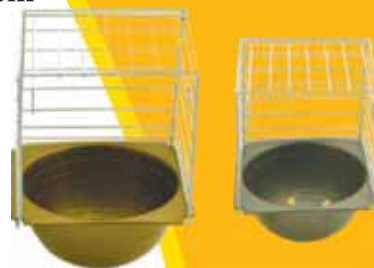

Κωδ.: 00002408  
ΜΕΣΑΙΩΝ  
ΠΑΠΑΓΑΛΩΝ

Κωδ.: 00003384

LOVE BIRD

Κωδ.: 00003385  
СОСКАТІЛ

Κωδ.: 00003386  
RICKNECK

Κωδ.: 00033142  
ΕΞΩΤΕΡΙΚΗ  
ΦΩΛΙΑ ΜΕ  
ΠΟΡΤΑ ΚΑΙ  
ΜΕΤΑΛΛΙΚΟ  
ΓΑΤΖΑΚΙ

Κωδ.: 00002401

Κωδ.: 00002417  
ΥΛΙΚΟ ΦΩΛΙΑΣ  
ΓΙΑ ΙΘΑΓΕΝΗ / 100gr