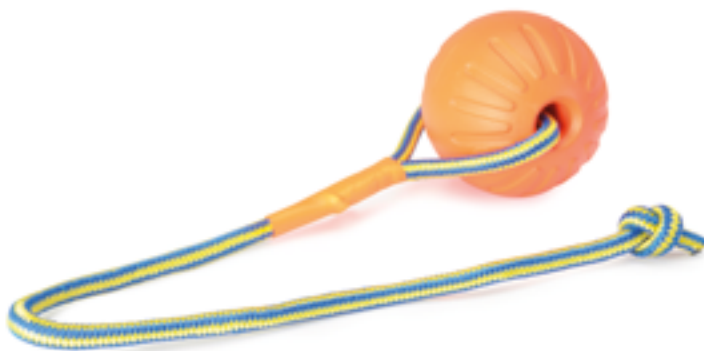

PALLA GALLEGGIANTE ARANCIONE IN EVA - Dog toy - EVA ball - AD090/B

Misura Ø 7,2 cm 3 pcs

PALLA GALLEGGIANTE ARANCIONE IN EVA - Dog toy - EVA ball - AD091/B

Misura Ø 9,2 cm 3 pcs

PALLA GALLEGGIANTE IN EVA CON CORDA - Dog toy - EVA balll with rope- orange -
AD092

Misura Ø 7 cm 1 pc

PALLA GALLEGGIANTE IN EVA CON CORDA - Dog toy - EVA balll with rope- orange -
AD093

Misura Ø 9 cm 1 pc

MANUBRIO GALLEGGIANTE ARANCIONE IN EVA CON CORDA

- Dog toy - EVA dumbbell with rope- orange -