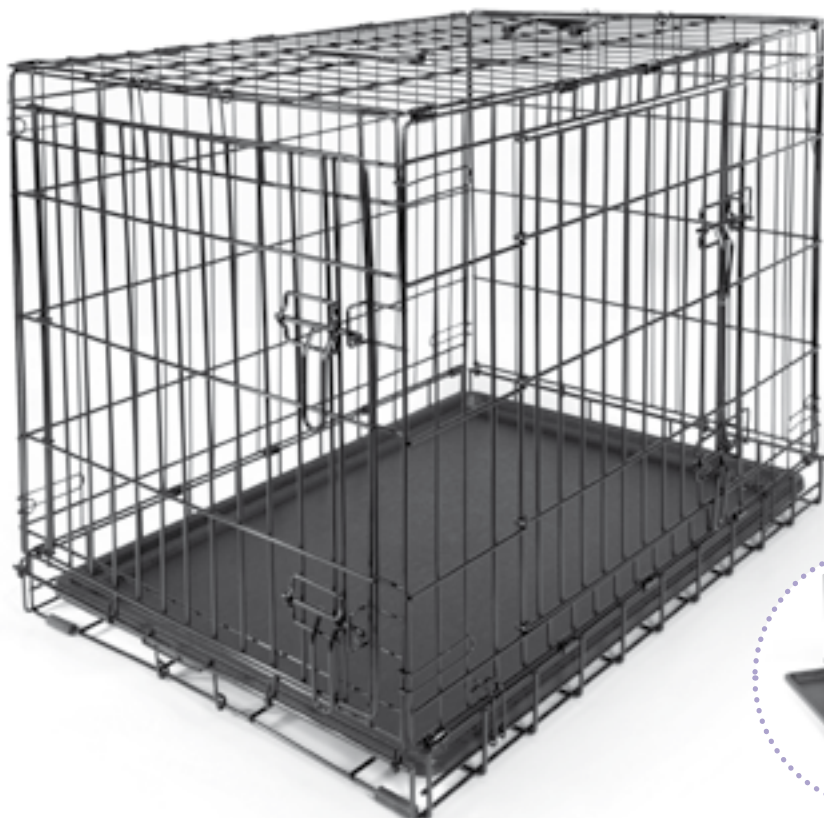

Size: 99x60x68cm

acciaio

**Recinto pieghevole
con 8 pannelli**

Folding fence with 8 panels

C170/1

8 019808 171920

Pack: 1 recinto

Size: 1 pannello: 60x76 cm

C170/2

8 019808 171937

Pack: 1 recinto

Size: 1 pannello: 60x91 cm

Speciale verniciatura a polvere
Special powder coating

acciaio

**Gabbia pieghevole da trasporto
in acciaio**

Folding cage carrier for dogs