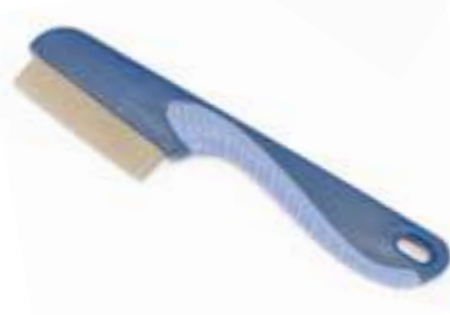

**Pettine lineare
cromato**

Chrome-plated comb

Pack: 6 pcs

B811/B
8 019808 190068

Uncini in plastica per rimozione zecche

Plastic tick hook

Pack: 12 pcs

B812
8 019808 207865

Pinzetta per rimozione zecche

Tick tweezers

Pack: 6 pcs

per pulci

B810
8 019808 053233

Pettine per pulci

Flea Comb

Pack: 6 pcs