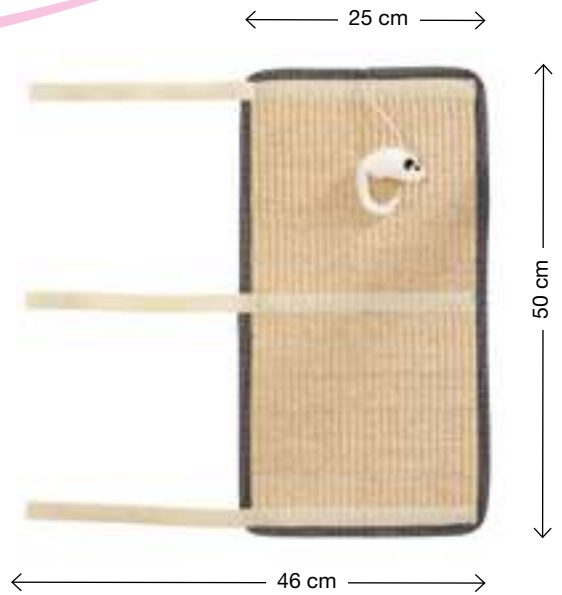

AC011/A

Tiragraffi gamba per tavolo con gioco
Scratching carpet for table legs for cats

Pack: 1 pc
Size: 25 x 50 cm