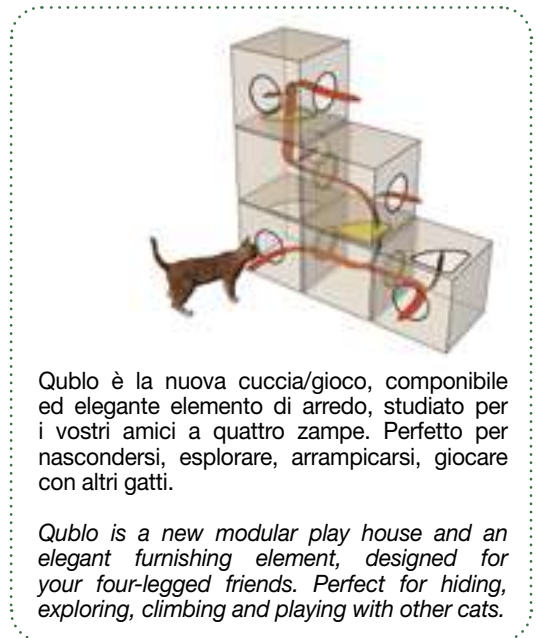

**AC029**

**Tiragraffi cuccia a 2 piani**

*Cat den with scratcher -2 platforms-*

**Pack:** 1 pc

**Size:** 40 x 40 x 70 cm

Qublo è la nuova cuccia/gioco, componibile ed elegante elemento di arredo, studiato per i vostri amici a quattro zampe. Perfetto per nascondersi, esplorare, arrampicarsi, giocare con altri gatti.

*Qublo is a new modular play house and an elegant furnishing element, designed for your four-legged friends. Perfect for hiding, exploring, climbing and playing with other cats.*

**componibile**

**B045/M**